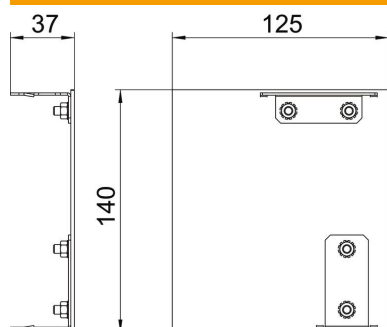

Endstück für Design-Geräteeinbaukanäle der Serie GAD. Design-Ausführung "Style". Das Endstück kann nur für den Abschluss auf der linken Seite verwendet werden.

Alu Aluminium

EL eloxiert

Stammdaten

Artikelnummer	6115955
Typ	GAD EL Style EL
Bezeichnung 1	Endstück Designkanal links
Bezeichnung 2	Design Style
Hersteller	OBO
Dimension	125x140x37
Werkstoff	Aluminium
Oberfläche	eloxiert
Oberflächennorm	
Kleinste VK-Einheit	1
Mengeneinheit	Stück
Gewicht	16,2 kg
Gewichtseinheit	kg/100 St.

Technisches Datenblatt

Endstück Style links

Artikelnummer: 6115955

Abmessungen

Länge	37 mm
Breite	140 mm
Höhe	125 mm

Technische Daten

Ausführung	asymmetrisch
Befestigungsart	aufrastbar
für Kanalbreite	140 mm
für Kanalhöhe	114 mm
Geeignet für	links
Halogenfrei	ja
Schnittkaschierung	nein
Schutzfolie	ja